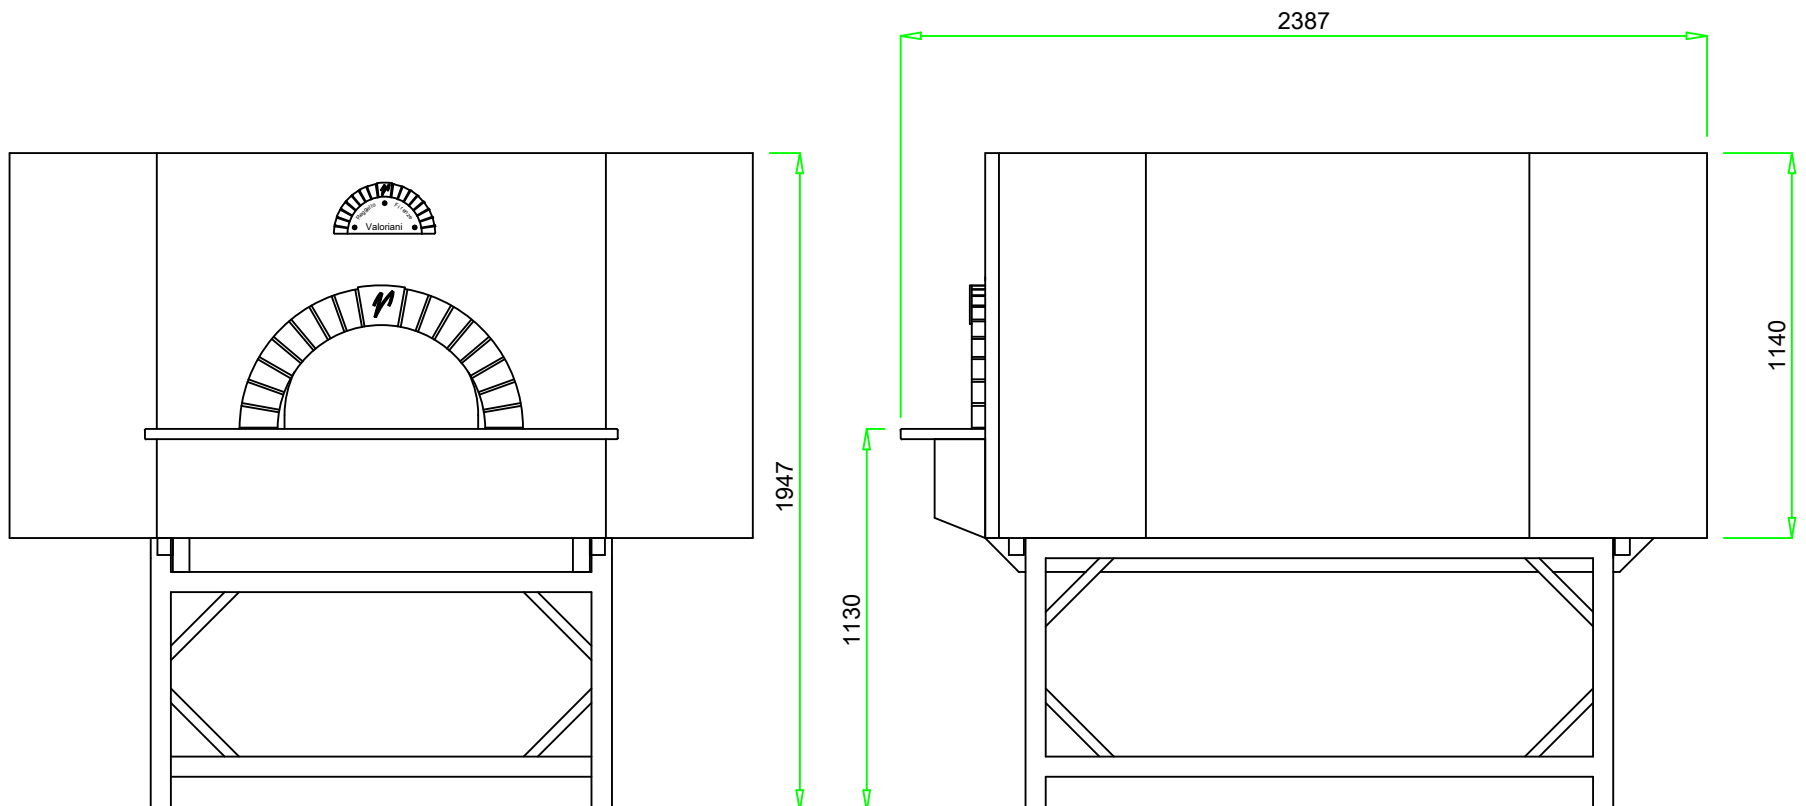

**VALORIANI**  
UFFICIO TECNICO

DIS.

**OT - 180**

DENOMINAZIONE

**FORNO MOD. 180 OT**

Appartenenza

DATA

VESUVIO

04 - 2012

Uscita fumi Ø  
mm. 200

Pot. termica  
Kcal/h 27.500

Peso  
kg. 2.250

NB: I pesi e le misure sono indicativi e possono subire variazioni senza alcun preavviso da parte della Refrattari Valoriani s.r.l.