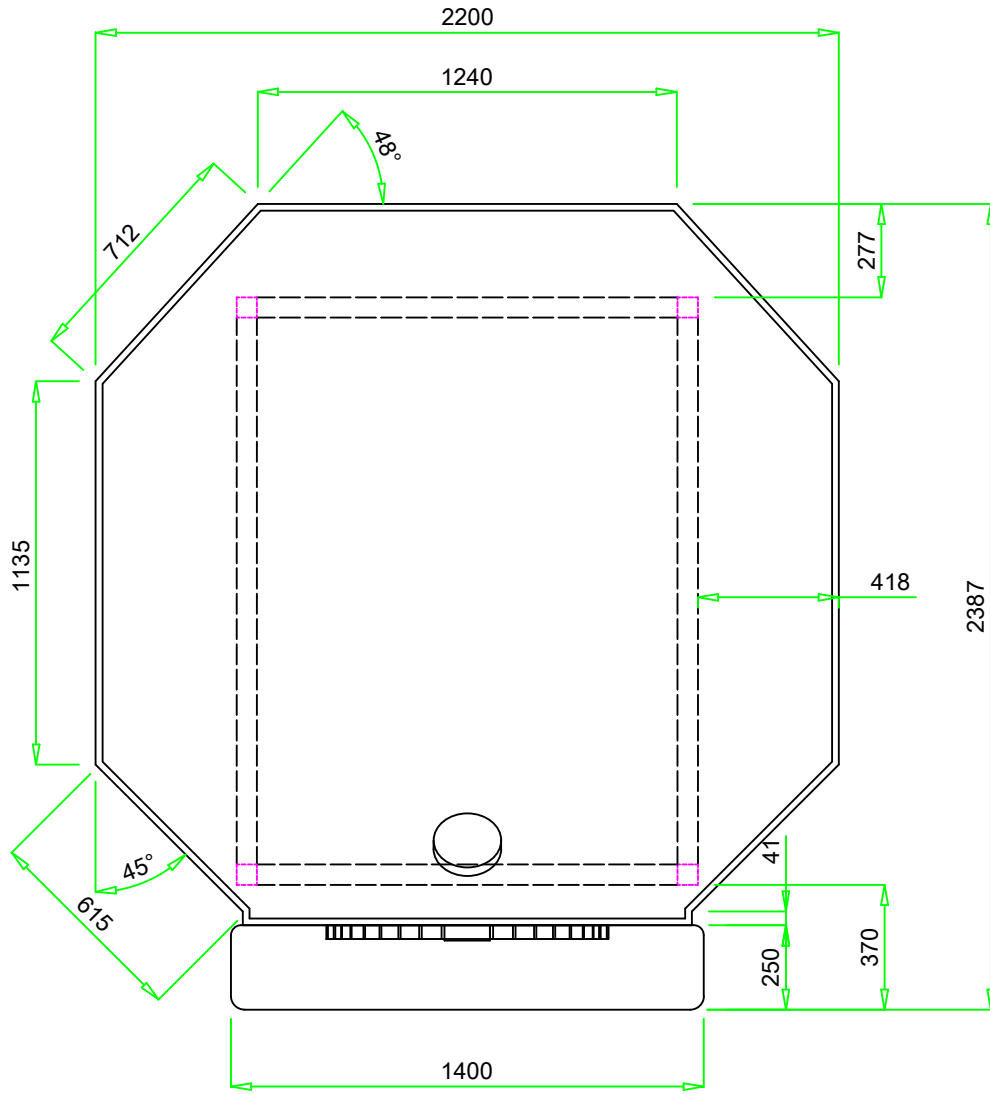

**VALORIANI**  
UFFICIO TECNICO

DIS.

**OT - 180**

DENOMINAZIONE

**FORNO MOD. 180 OT**

Appartenenza

DATA

VESUVIO

04 - 2012

Uscita fumi Ø  
mm. 200

Pot. termica  
Kcal/h 27.500

Peso  
kg. 2.250

NB: I pesi e le misure sono indicativi e possono subire variazioni senza alcun preavviso da parte della Refrattari Valoriani s.r.l.